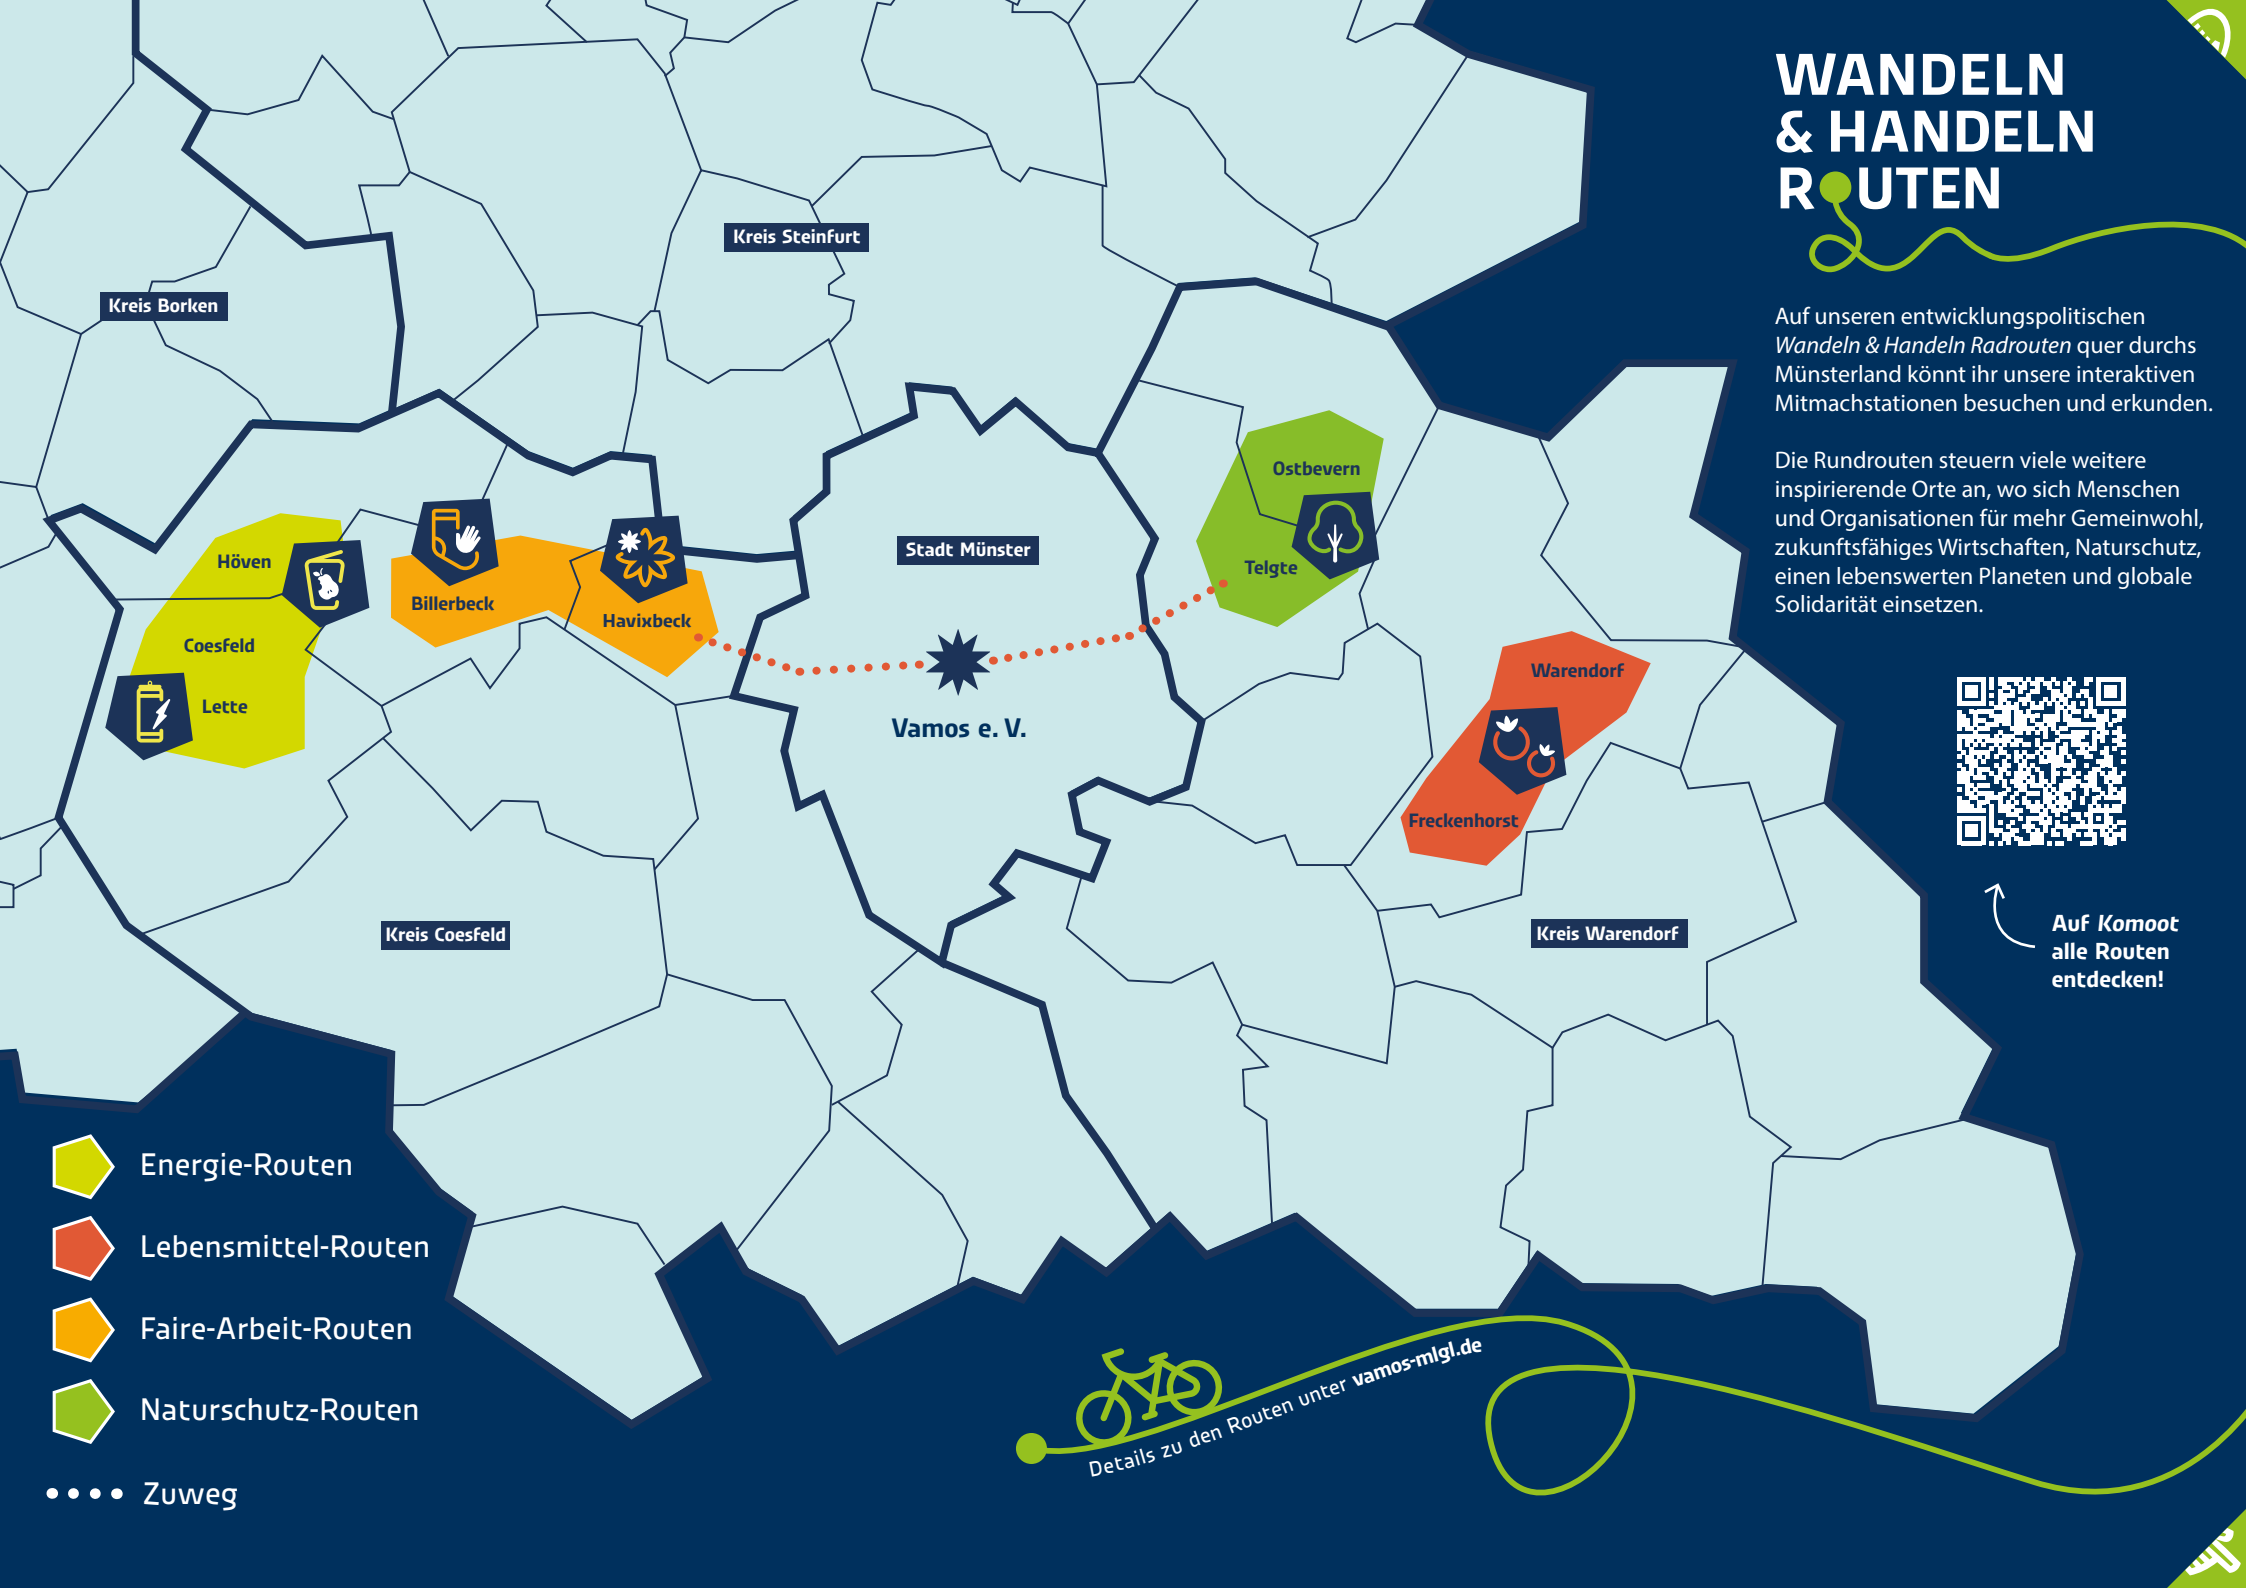

WANDELN & HANDELN ROUTEN

Auf unseren entwicklungspolitischen Wandel- & Handelns Radrouten quer durchs Münsterland könnt ihr unsere interaktiven Mitmachstationen besuchen und erkunden.

Die Rundrouten steuern viele weitere inspirierende Orte an, wo sich Menschen und Organisationen für mehr Gemeinwohl, zukunftsfähiges Wirtschaften, Naturschutz, einen lebenswerten Planeten und globale Solidarität einsetzen.

Auf Komoot alle Routen entdecken!

- Energie-Routen
- Lebensmittel-Routen
- Faire-Arbeit-Routen
- Naturschutz-Routen

•••• Zuweg

Details zu den Routen unter [vamos-mgl.de](https://www.vamos-mgl.de)